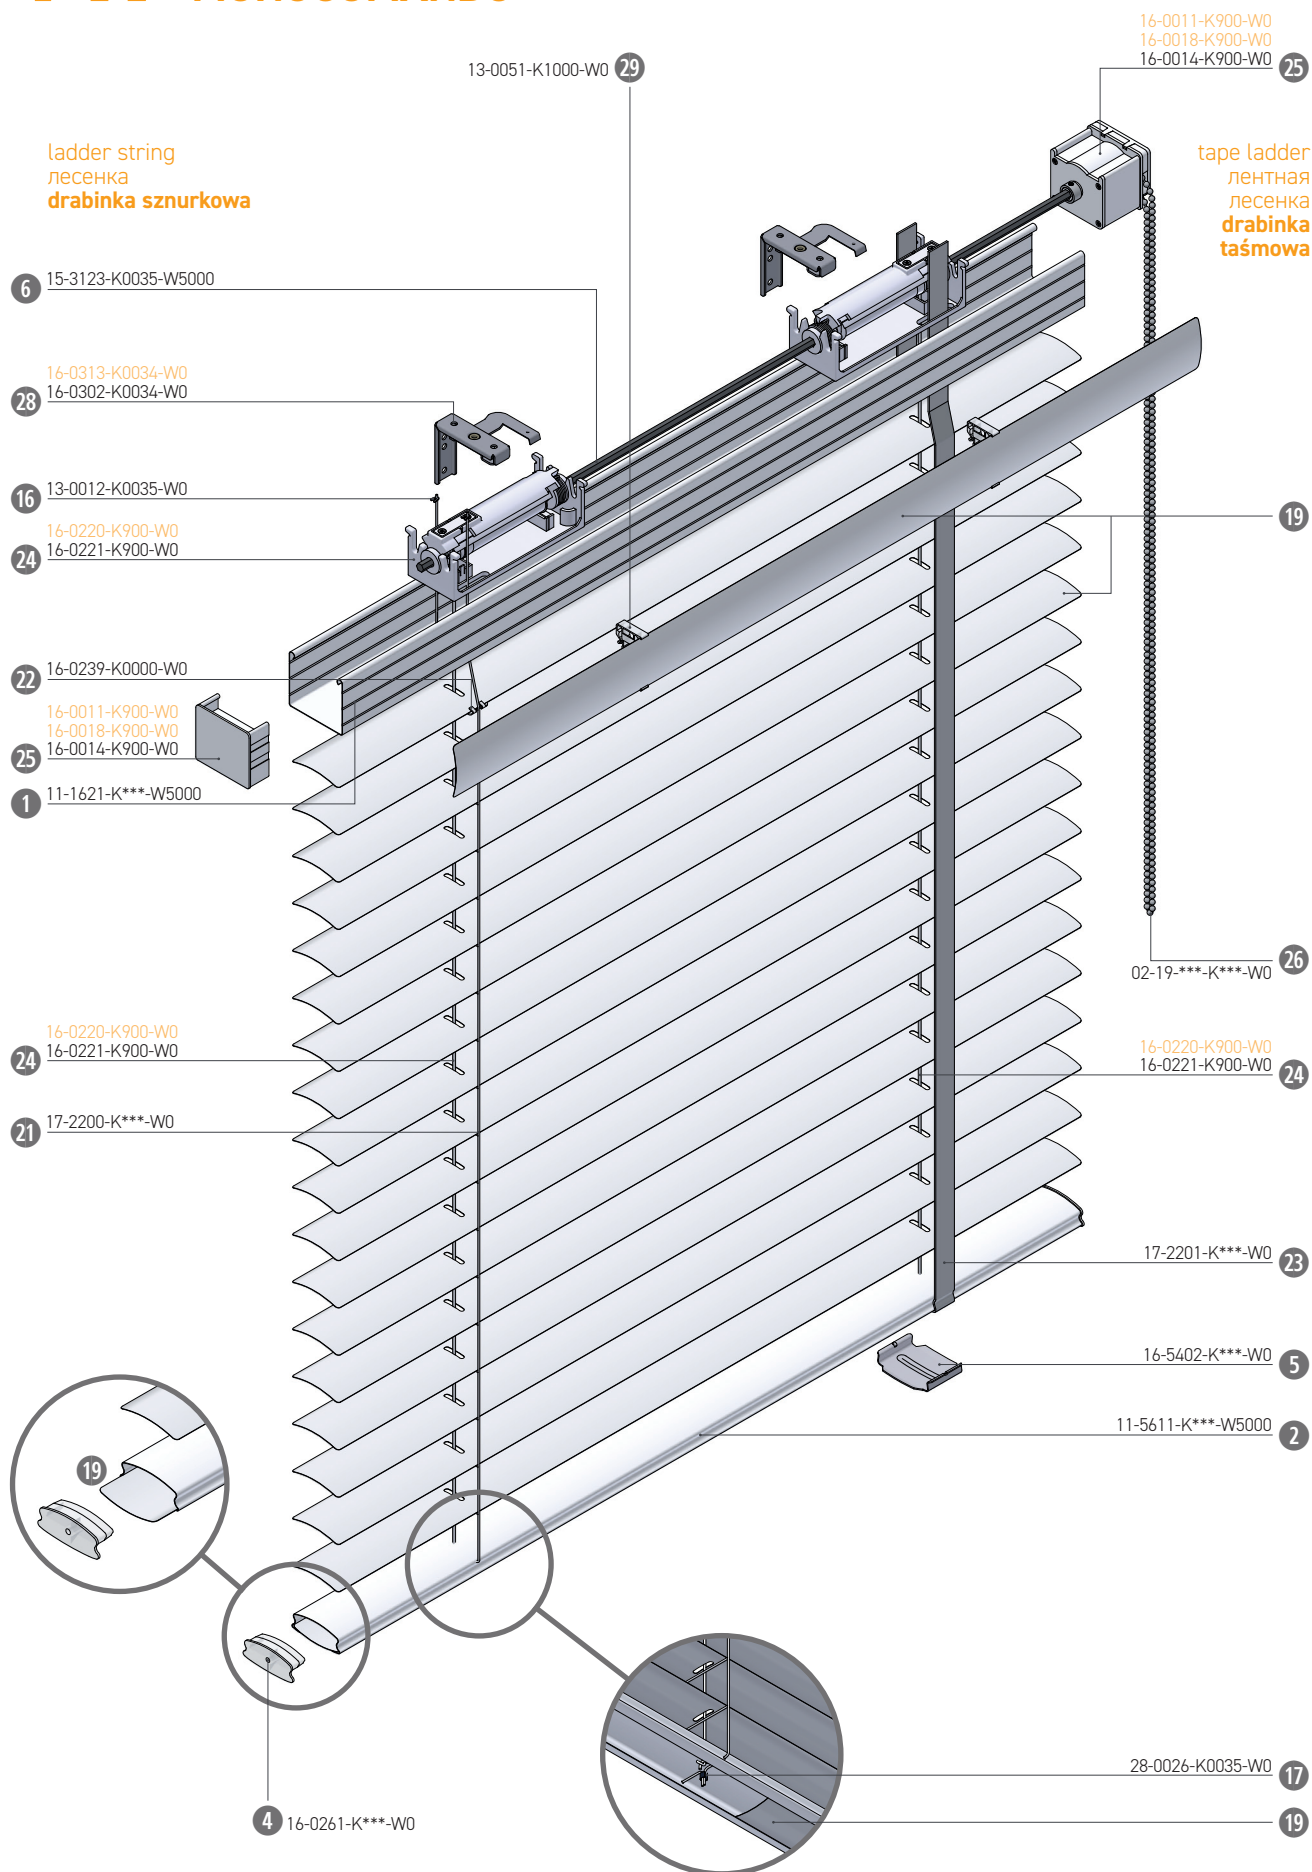

standard
monocomando
smart

žaluzje poziome
venetian blinds
горизонтальные жалюзи

V17

V17 стандарт STANDARD

tape ladder
лентная лесенка
drabinka taśmowa

ladder string
лесенка
drabinka sznurkowa

V17 MONOCOMANDO

PROWADZENIE BOCZNE
CABLE FIX
ПРОВЕДЕНИЕ СТОРОНОЙ

STANDARD
SMART

V17

1 sprawdź kolor we wzorniku | see colour selector |
посмотрите цвета по образцу

11-1621-K***-W5000 Rynna górna 57x51

Head rail
Карниз верхний