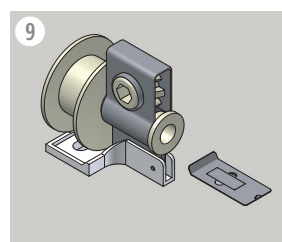

16-0091-K0-W0 Ślimak V17

Tilter
Червячная передача

100 szt. 2,85 kg