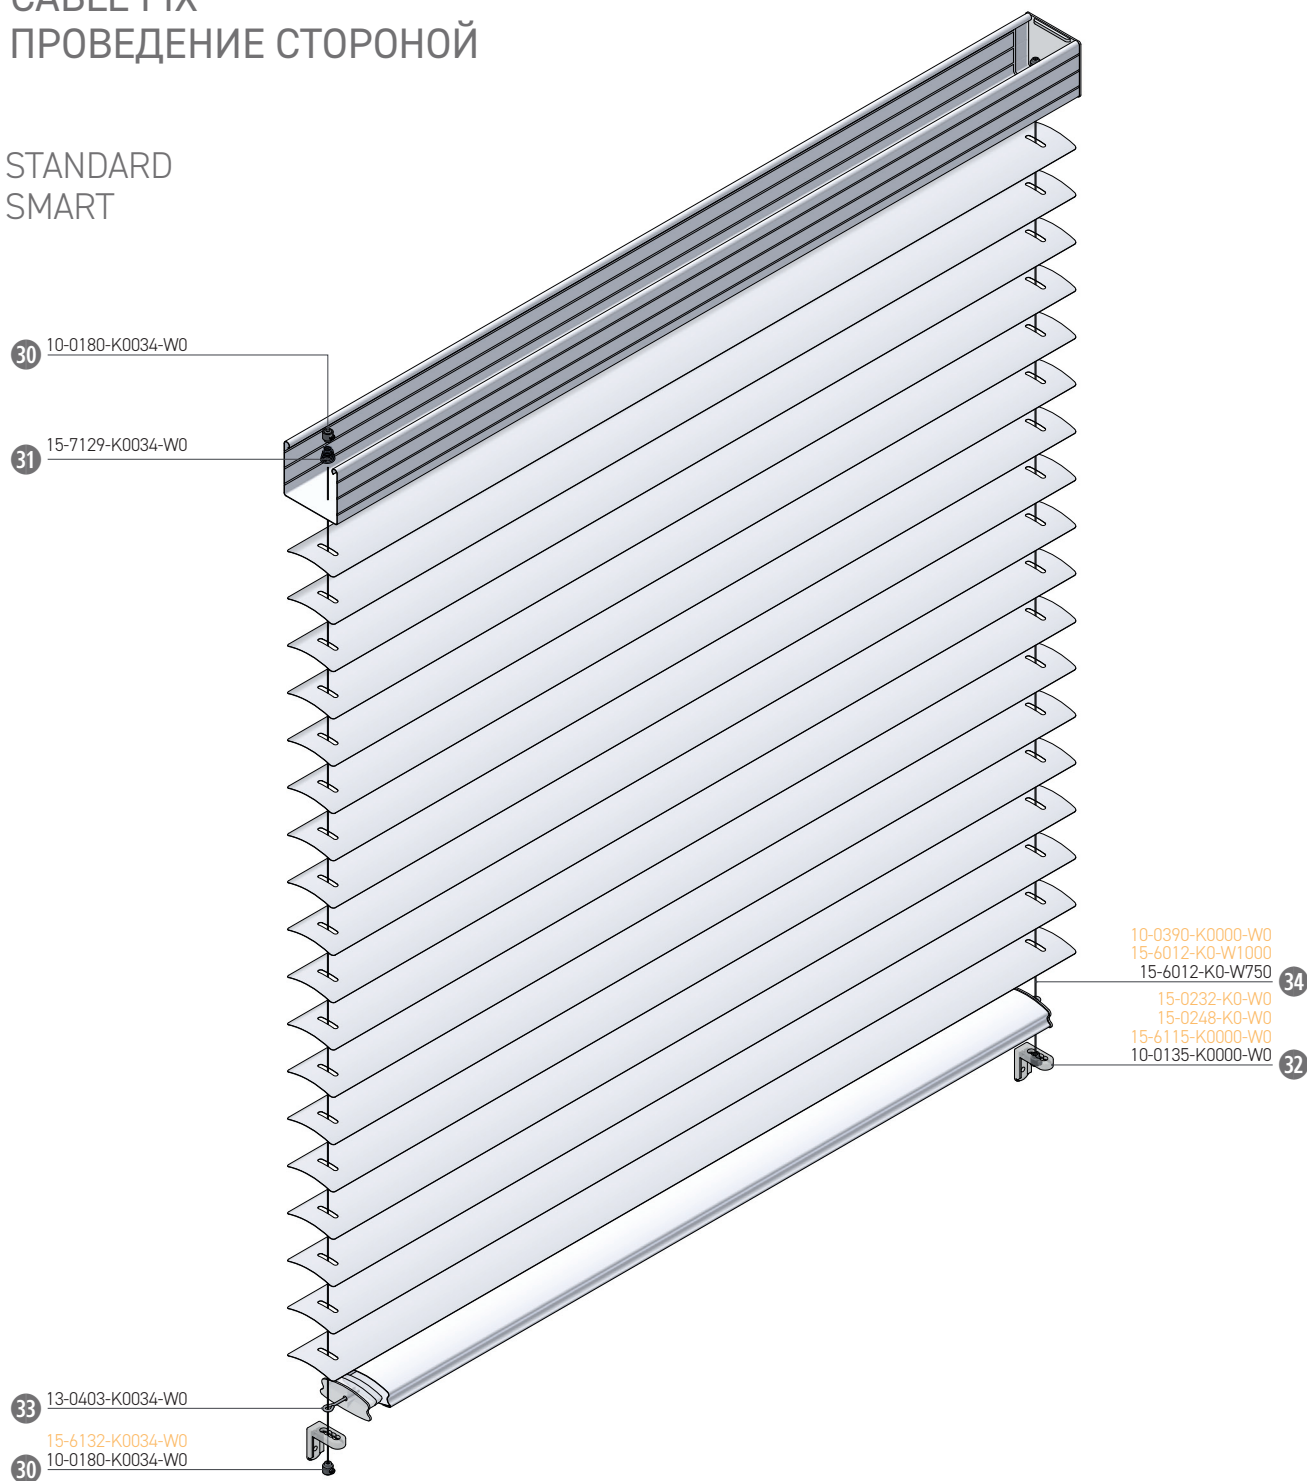

standard
monocomando
smart

žaluzje poziome
venetian blinds
горизонтальные жалюзи

V17

V17 стандарт STANDARD

tape ladder
лентная лесенка
drabinka taśmowa

ladder string
лесенка
drabinka sznurkowa

V17 MONOCOMANDO

PROWADZENIE BOCZNE
CABLE FIX
ПРОВЕДЕНИЕ СТОРОНОЙ

STANDARD
SMART

V17

1 sprawdź kolor we wzorniku | see colour selector |
посмотрите цвета по образцу

11-1621-K***-W5000 Rynna górna 57x51

Head rail
Карниз верхний