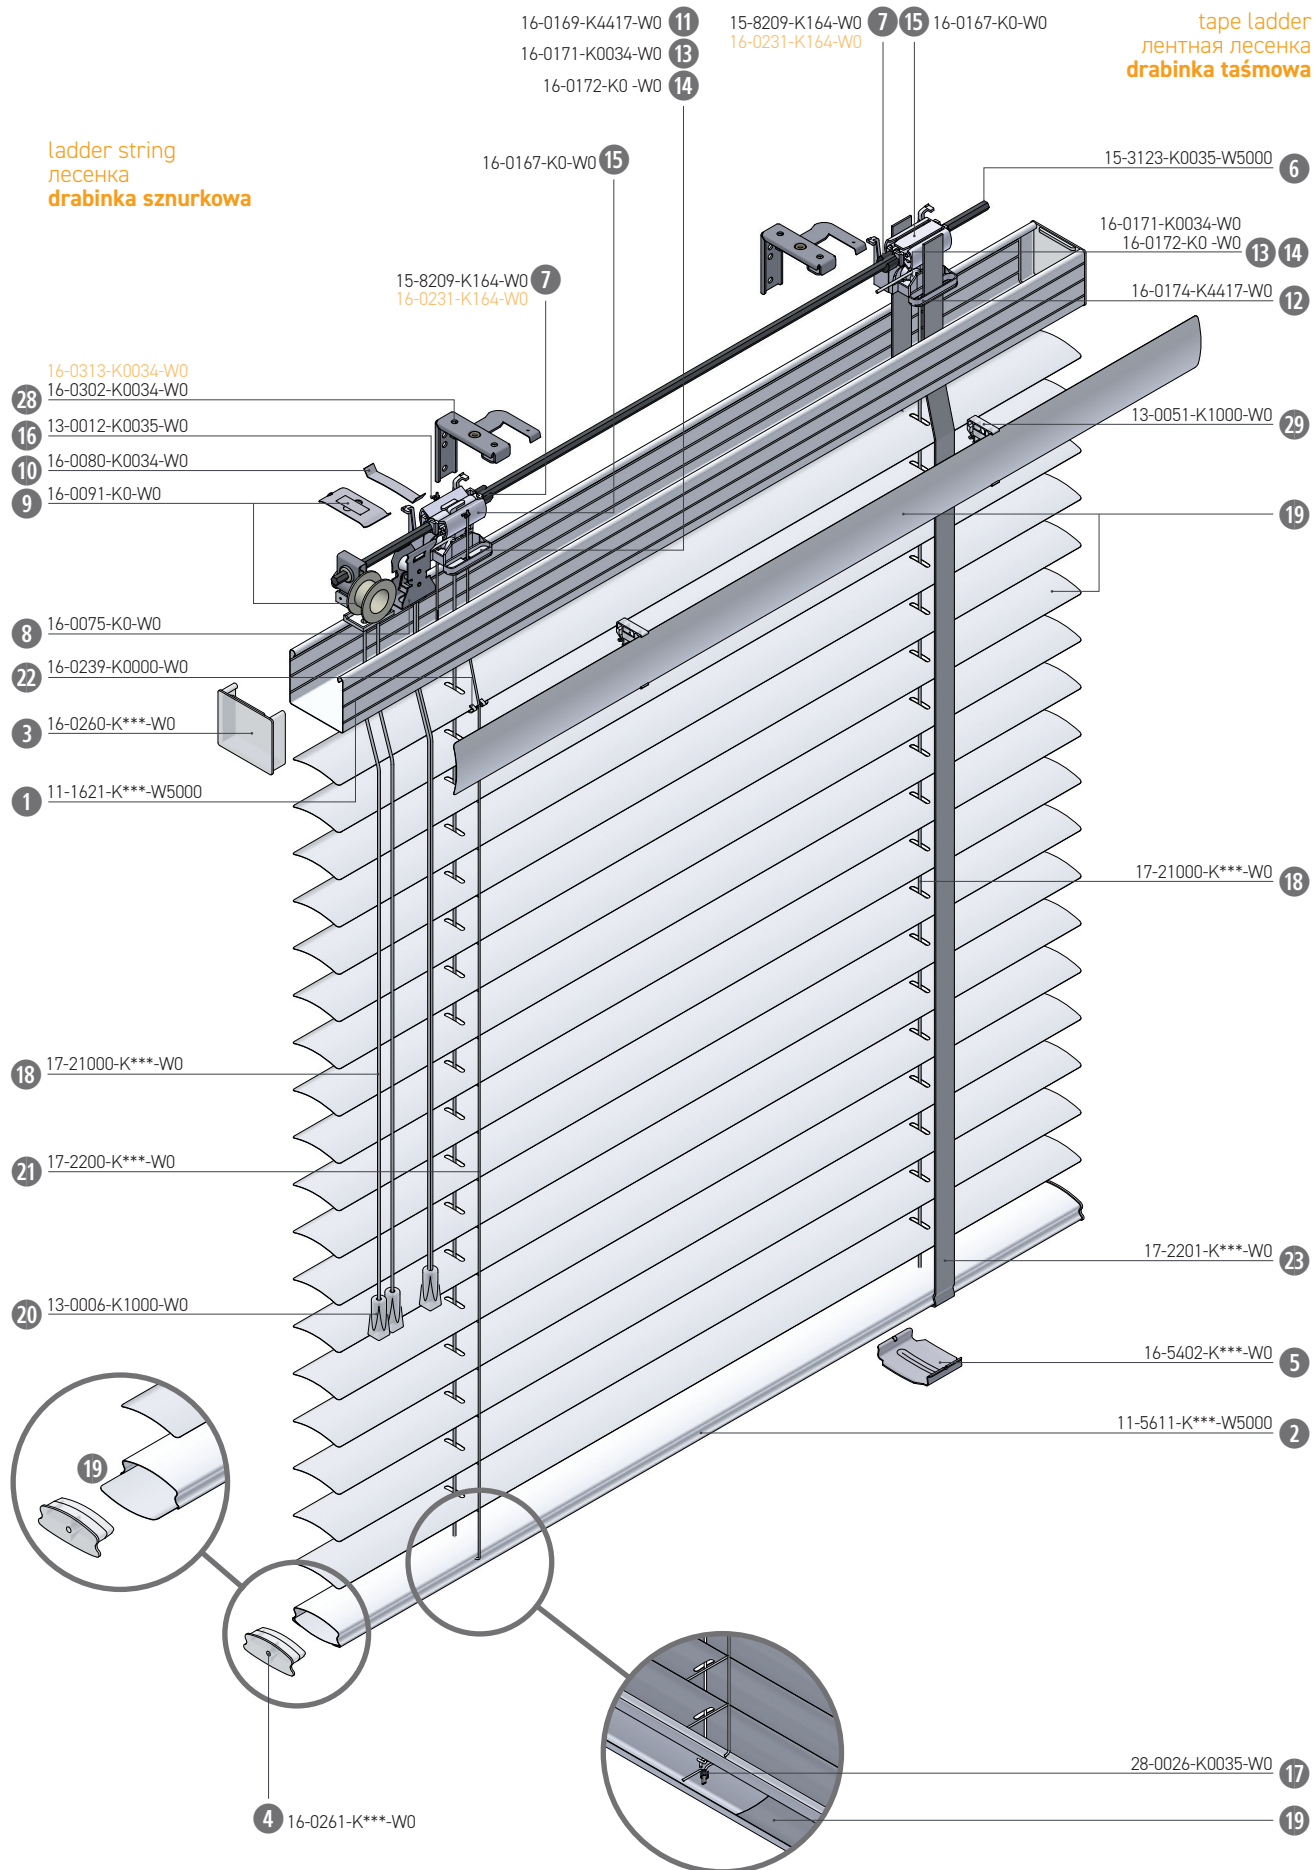

standard
monocomando
smart

žaluzje poziome
venetian blinds
горизонтальные жалюзи

V17

V17 стандарт STANDARD

tape ladder
лентная лесенка
drabinka taśmowa

ladder string
лесенка
drabinka sznurkowa

V17 MONOCOMANDO

PROWADZENIE BOCZNE
CABLE FIX
ПРОВЕДЕНИЕ СТОРОНОЙ

STANDARD
SMART

V17

1 sprawdź kolor we wzorniku | see colour selector |
посмотрите цвета по образцу

11-1621-K***-W5000 Rynna górna 57x51

Head rail
Карниз верхний