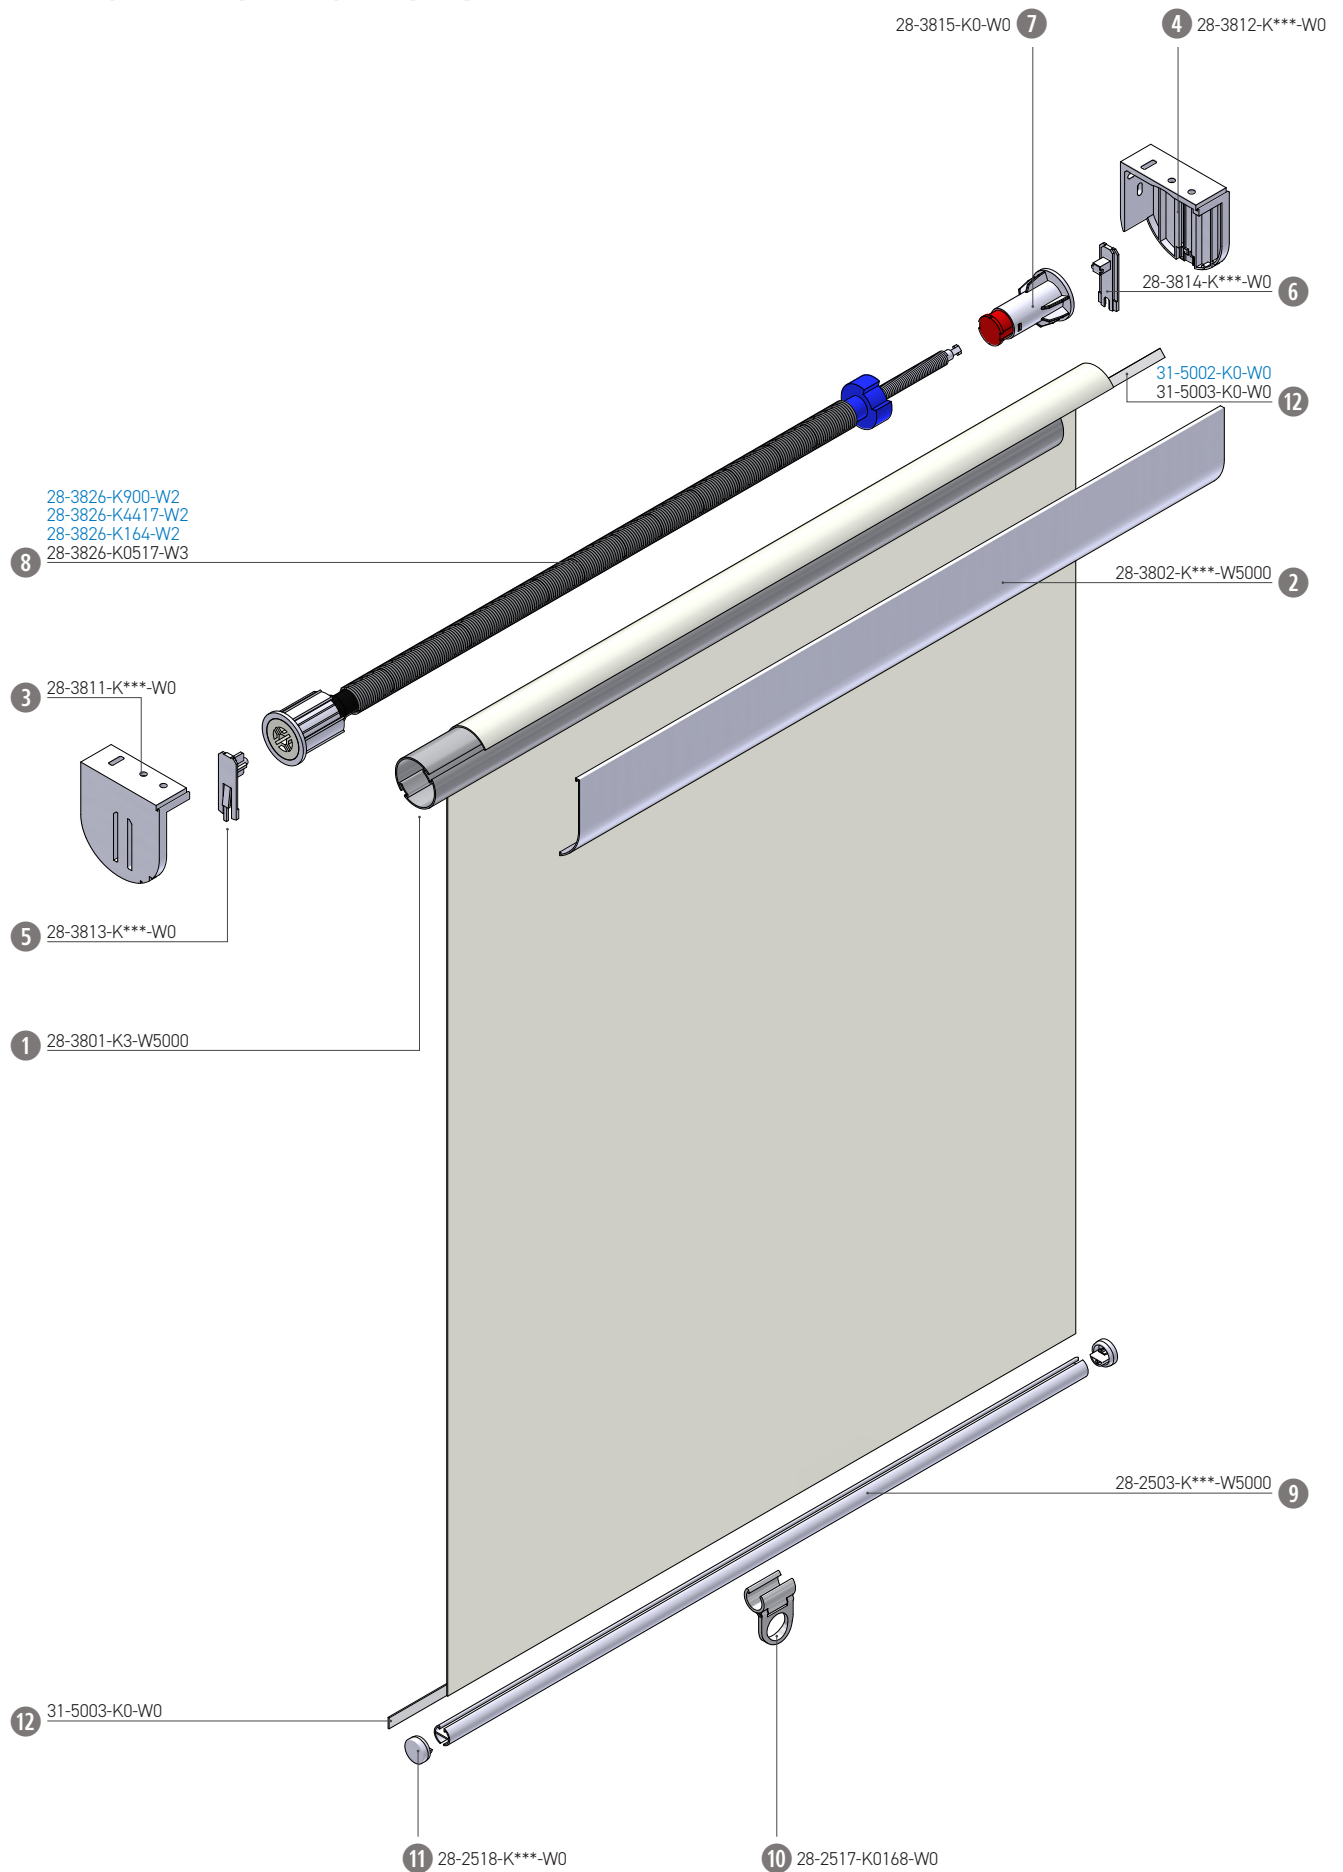

systemy roletkowe
roller blinds
рулонные жалюзи

Diamond 38

Diamond 38

28-3801-K3-W5000
Rura aluminiowa Ø 38 mm
 Aluminium tube Ø 38 mm
 Алюминиевая трубка Ø 38 мм
 5 m 1,2 kg

900 4417
28-3802-K*-W5000**
Kaseta ostonowa DC38
 Cover cassette DC38
 Кассета прикрывающая DC38
 30 m 7,1 kg

900 4417
28-3811-K*-W0**
Zatyczka lewa DC38
 DC38 end cap left
 Крышка лева DC38
 20 szt. 0,65 kg

900 4417
28-3812-K*-W0**
Zatyczka prawa DC38
 DC38 end cap right
 Крышка права DC38
 20 szt. 0,65 kg

900 4417
28-3813-K*-W0**
Blokada zatyczki lewej DC38
 DC38 end cap left inside parts
 Замок крышка правой DC38
 20 szt. 0,1 kg

900 4417
28-3814-K*-W0**
Blokada zatyczki prawej DC38
 DC38 end cap right inside parts
 Замок крышка правой DC38
 20 szt. 0,1 kg

28-3815-K0-W0
Reduktor prędkości DC38
 DC38 speed reducer
 Снижение скорости DC38
 20 szt. 0,55 kg

28-3826-K164-W2
Sprężyna z kontrolerem DC38 S2000 czarna
 Spring + controller DC38 S2000 black
 Пружина с контроллером DC38 S2000 черная
 2 szt. 0,65 kg

28-3826-K900-W2
Sprężyna z kontrolerem DC38 S2000 biała
 Spring + controller DC38 S2000 whitey
 Пружина с контроллером DC38 S2000 белая
 2 szt. 0,65 kg