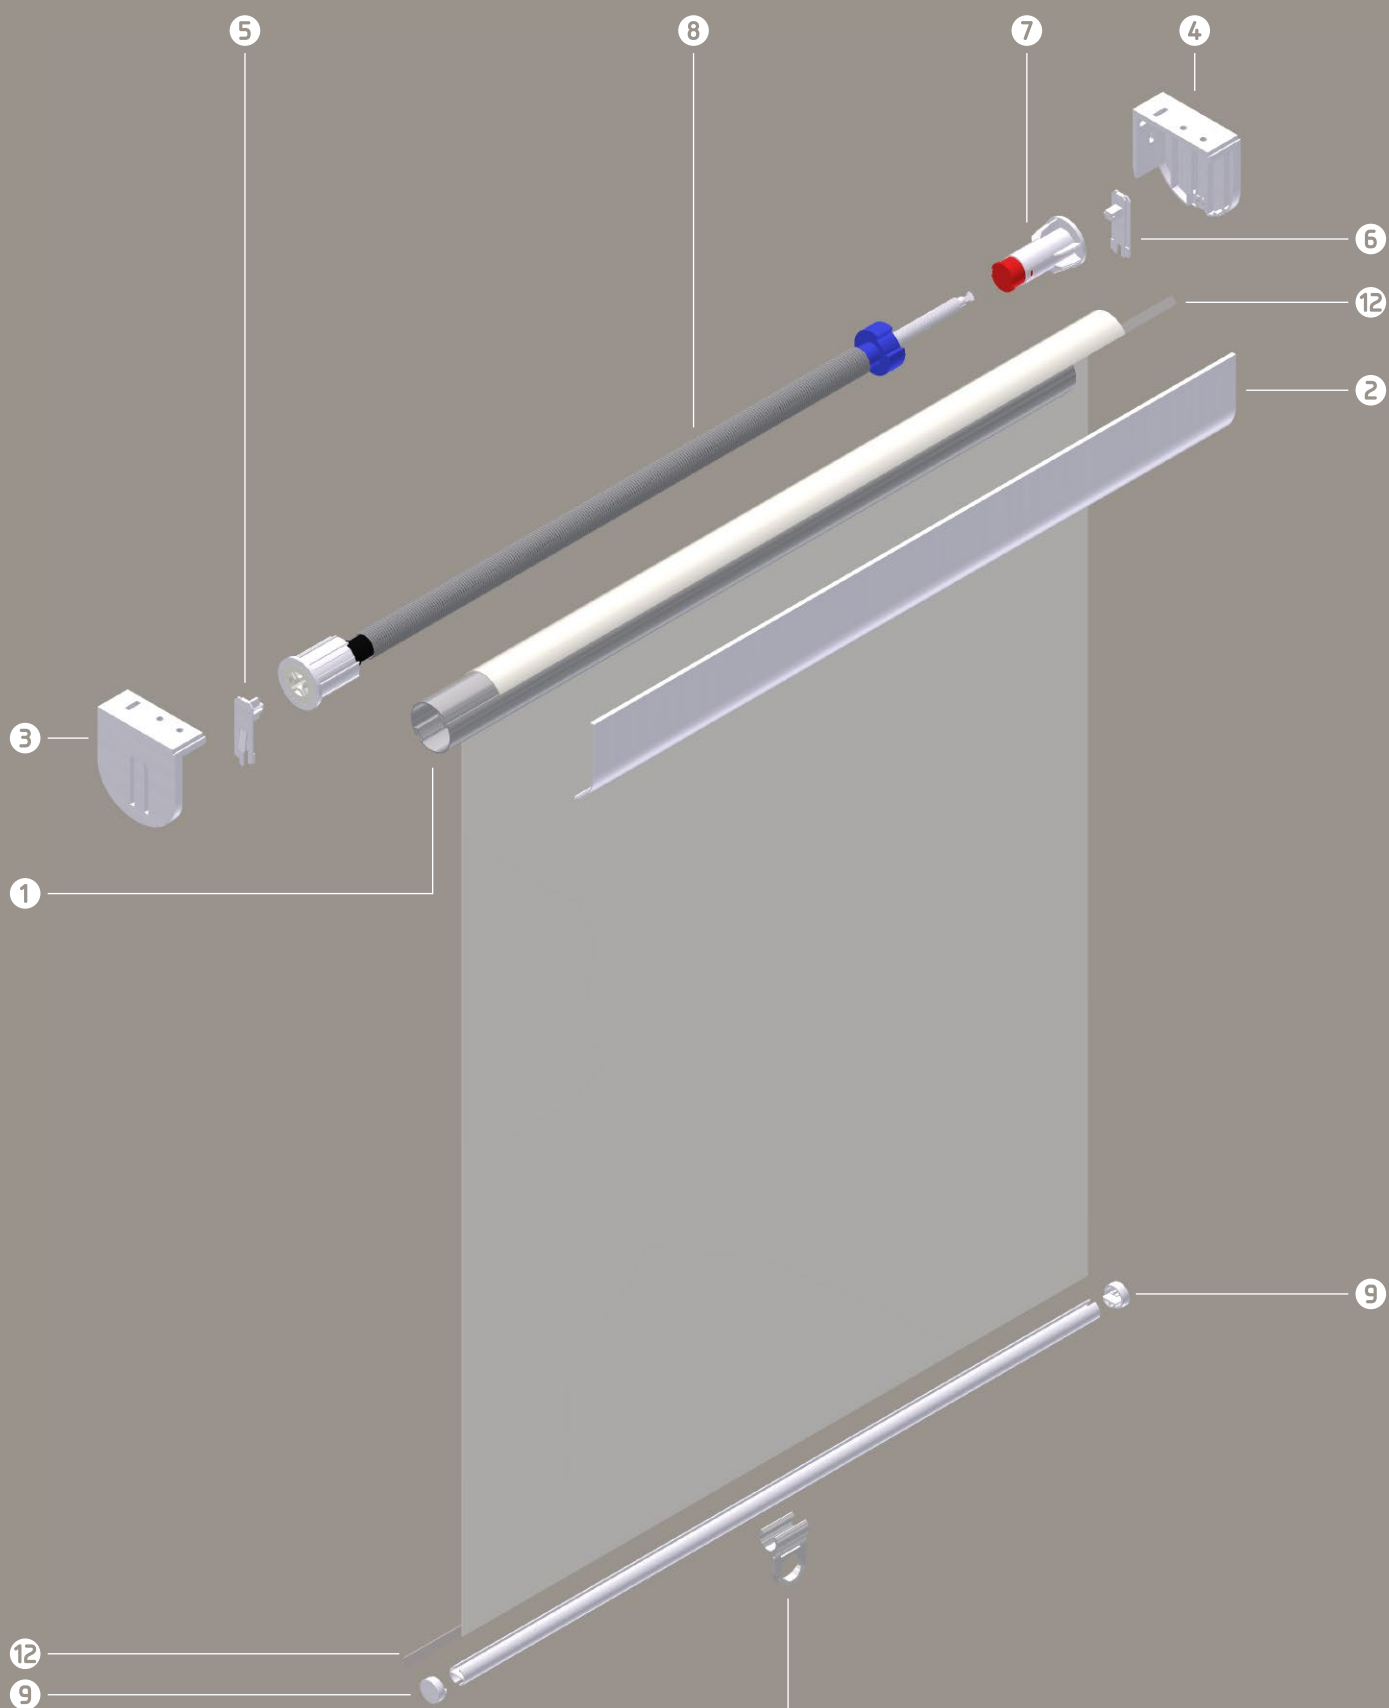

Diamond 38

Systemy roletkowe
Roller blinds
Рулонные жалюзи

Diamond 38

systemy roletkowe
 roller blinds
 рулонные жалюзи

11

10

28-2503-K*-W5000**

Obciążnik dolny DC

Dead weight lower DC

Нагрузчик нижний DC

30 m 5,2 kg

11

28-2517-K0168-W0

Rączka obciążnika dolnego DC

Handle

Ручка нагрузчика нижнего DC

20 szt. 0,15 kg

12

31-5003-K0-W0

Taśma 9 mm

samoprzylepna – plastik

Adhesive tape 9 mm – plastic

Скотч 9 мм – пластик

100 m 0,46 kg

31-5002-K0-W0

Taśma 7 mm

samoprzylepna – plastik

Adhesive tape 7 mm - plastic

Скотч 7 мм – пластик

50 m 0,25 kg

Dostępne kolory | Available colors | Доступные цвета

900
Biały
White
Белый