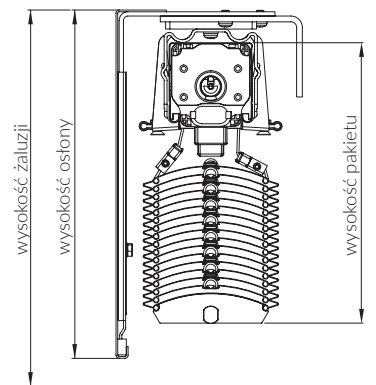

### NAPĘD

- korba - standardowa długość 2/3 wysokości żaluzji
- Silnik: Somfy, Elero, Geiger

### WYMIARY PRODUKTU

- min. szerokość 800 mm
- max. szerokość 4600 mm
- min. wysokość 800 mm
- max. wysokość 4500 mm