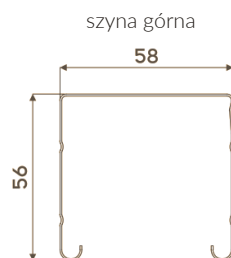

### NAPĘD

- korba - standardowa długość 2/3 wysokości żaluzji
- Silnik: Somfy, Elero, Geiger

### WYMIARY PRODUKTU

- min. szerokość 800 mm
- max. szerokość 4600 mm
- min. wysokość 800 mm
- max. wysokość 4500 mm