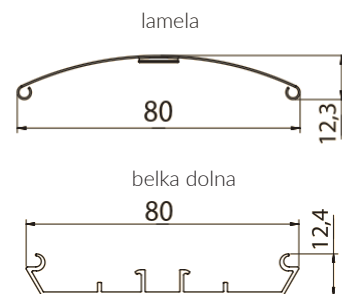

### STANDARDOWE KOLORY LAMELI

RAL 9010

RAL 9006

RAL 9007

RAL 7016

DB 703

### NAPĘD

- korba - standardowa długość 2/3 wysokości żaluzji
- Silnik: Somfy, Elero, Geiger

### WYMIARY PRODUKTU

- min. szerokość 800 mm
- max. szerokość 4600 mm
- min. wysokość 800 mm
- max. wysokość 4500 mm